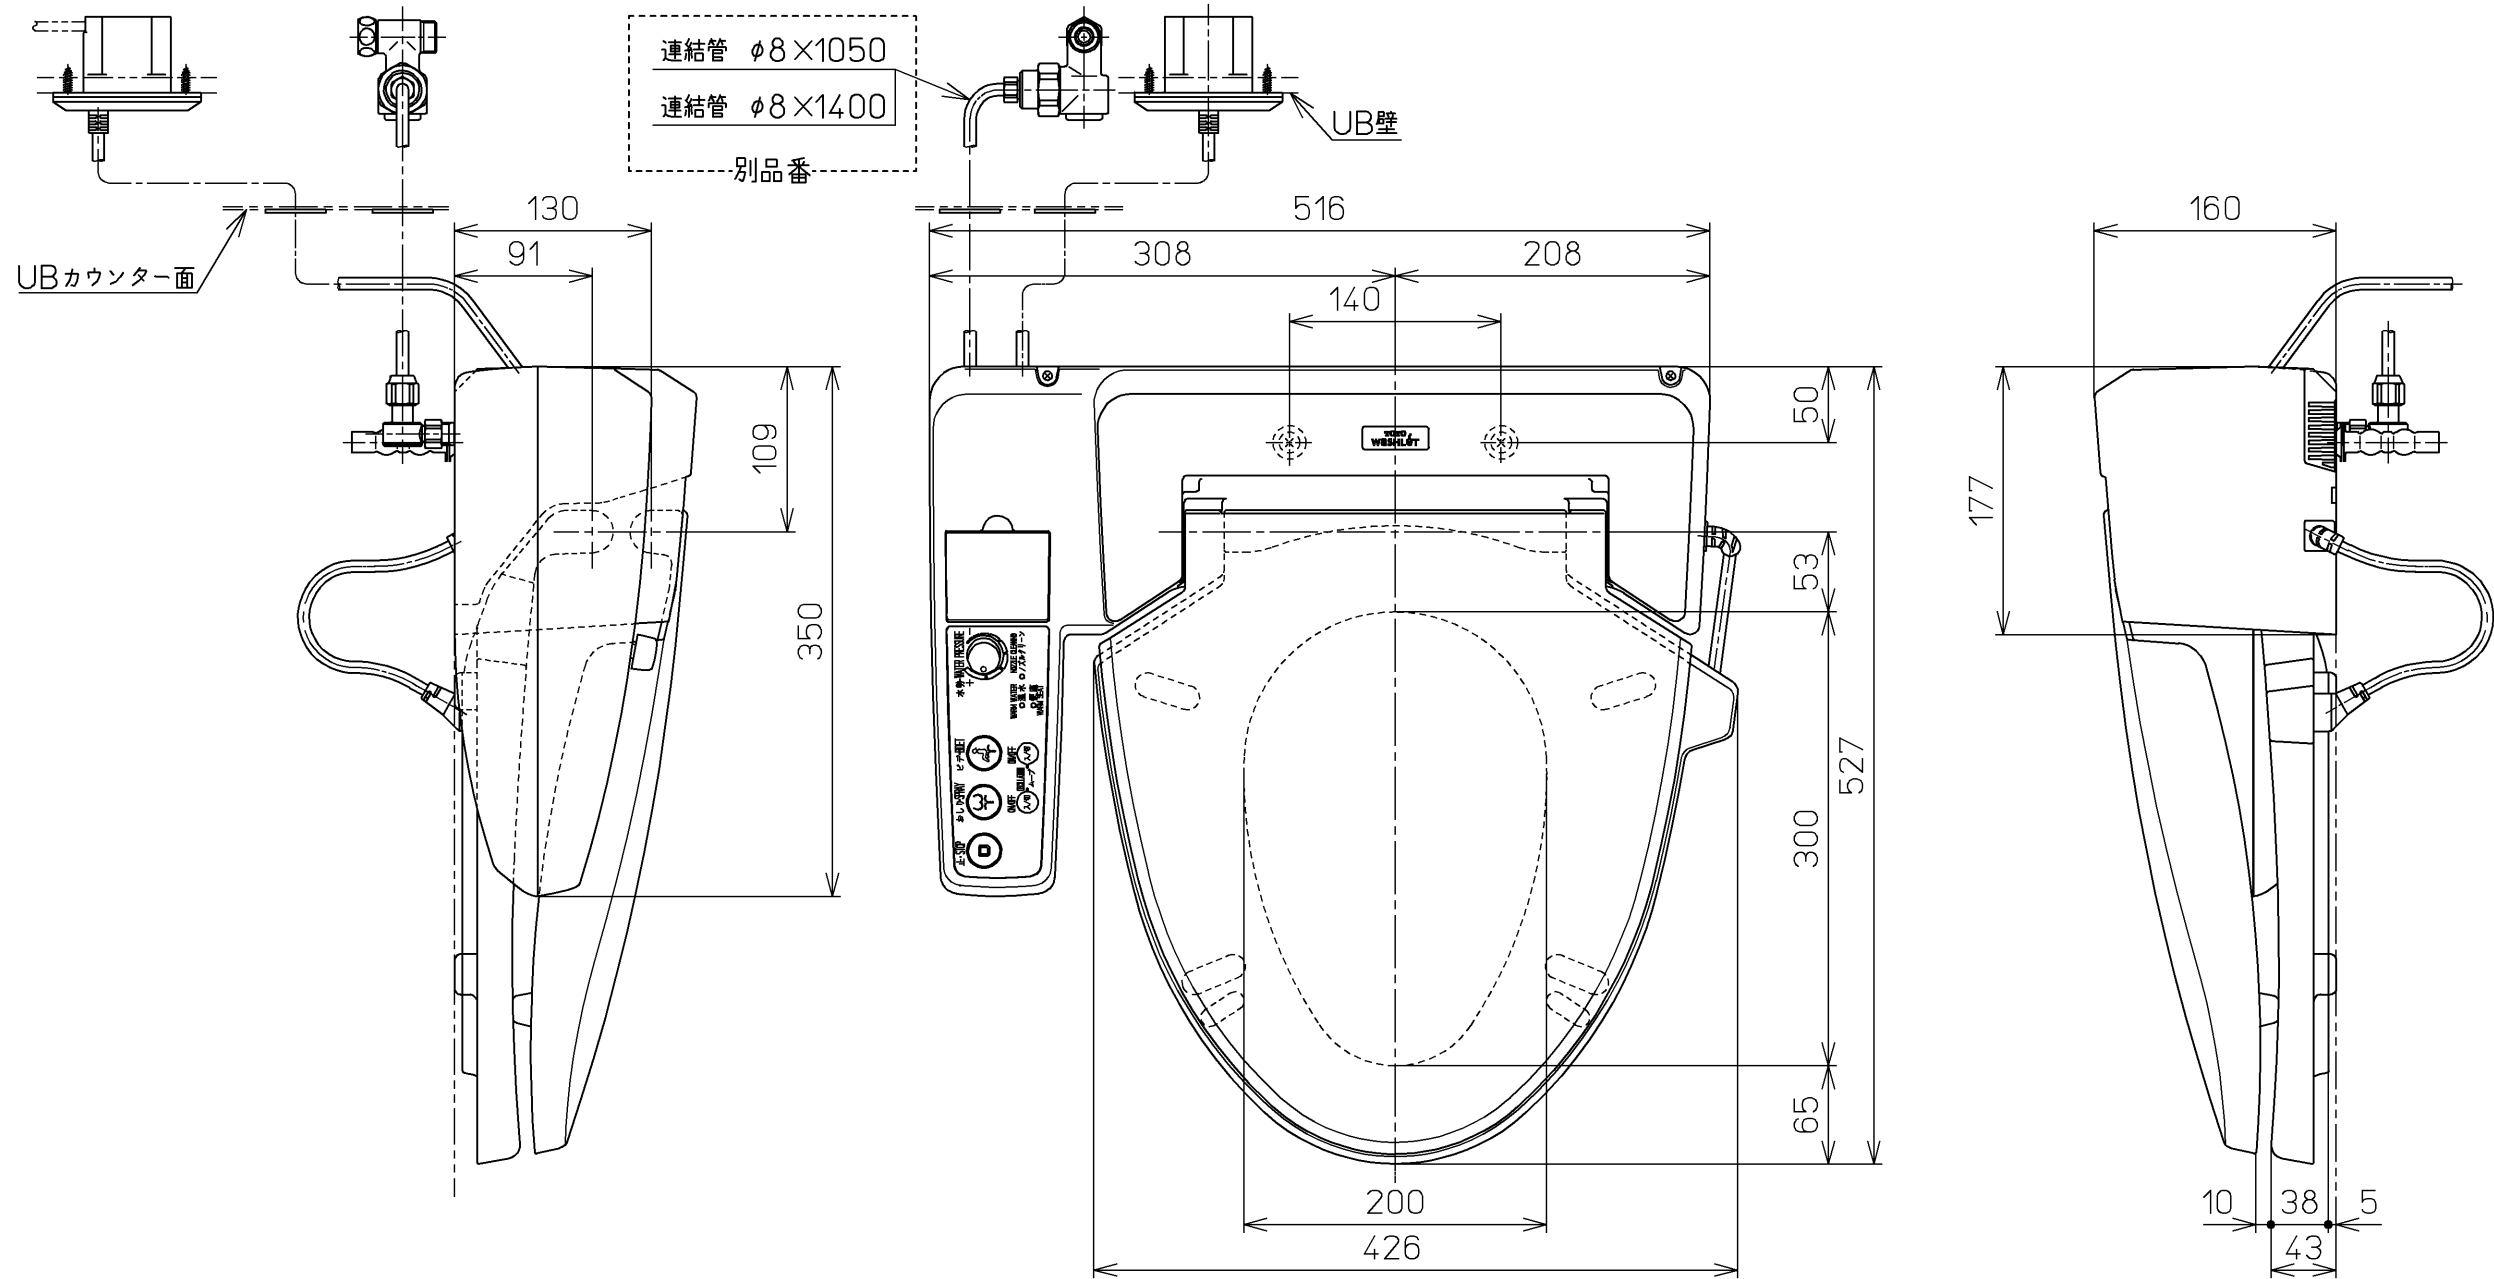

生産中止図面

2008/09

別手配(客先)

電源ケーブル: 600Vビニル絶縁ビニルシースケーブル平形(VVF)  
 $3 \times \phi 1.6$ 又は $3 \times \phi 2.0$

電源ボックス正面視

電源コード: ビニルキャブタイヤ丸形コード(VCTF)  
 $3 \times 1.25 \text{mm}^2$  L=1800

<特殊内容>  
 1.色違い品

\*定格: AC100V-243W 50/60Hz

<b>TOTO</b>			単位 mm	名称
製図 奥村	検図 橋本 池田	日付 99-03-24	尺度 1 : 5	ホテル用洗浄暖房便座
備考				品番 TCF523V5
				図番 TCF523V5_A0103