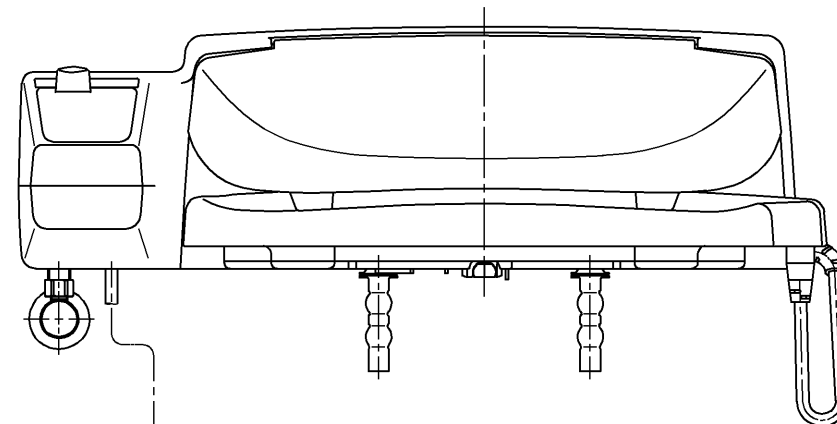

生産中止図面

2008/09

別手配(客先)

電源ケーブル: 600Vビニル絶縁ビニルシースケーブル平形(VVF)  
 $3 \times \phi 1.6$ 又は $3 \times \phi 2.0$

電源ボックス正面視

電源コード: ビニルキャブタイヤ丸形コード(VCTF)  
 $3 \times 1.25 \text{mm}^2$  L=1800

<特殊内容>  
 1.色違い品

\*定格: AC100V-243W 50/60Hz

<b>TOTO</b>			単位 mm	名称
製図 奥村	検図 橋本 池田	日付 99-03-24	尺度 1 : 5	ホテル用洗浄暖房便座
備考				品番 TCF523V5
				図番 TCF523V5_A0103