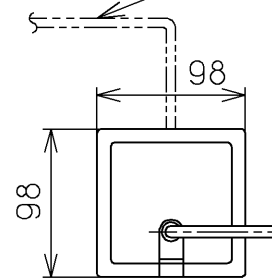

生産中止図面

2008/09

別手配(客先)

電源ケーブル: 600Vビニル絶縁ビニルシースケーブル平形(VVF)  
 $3 \times \phi 1.6$ 又は $3 \times \phi 2.0$

電源ボックス正面視

電源コード: ビニルキャブタイヤ丸形コード(VCTF)  
 $3 \times 1.25 \text{mm}^2$  L=1800

<特殊内容>  
 1.色違い品

\*定格: AC100V-243W 50/60Hz

<b>TOTO</b>			単位 mm	名称
製図 奥村	検図 橋本 池田	日付 99-03-24	尺度 1 : 5	ホテル用洗浄暖房便座
備考				品番 TCF523V5
				図番 TCF523V5_A0103